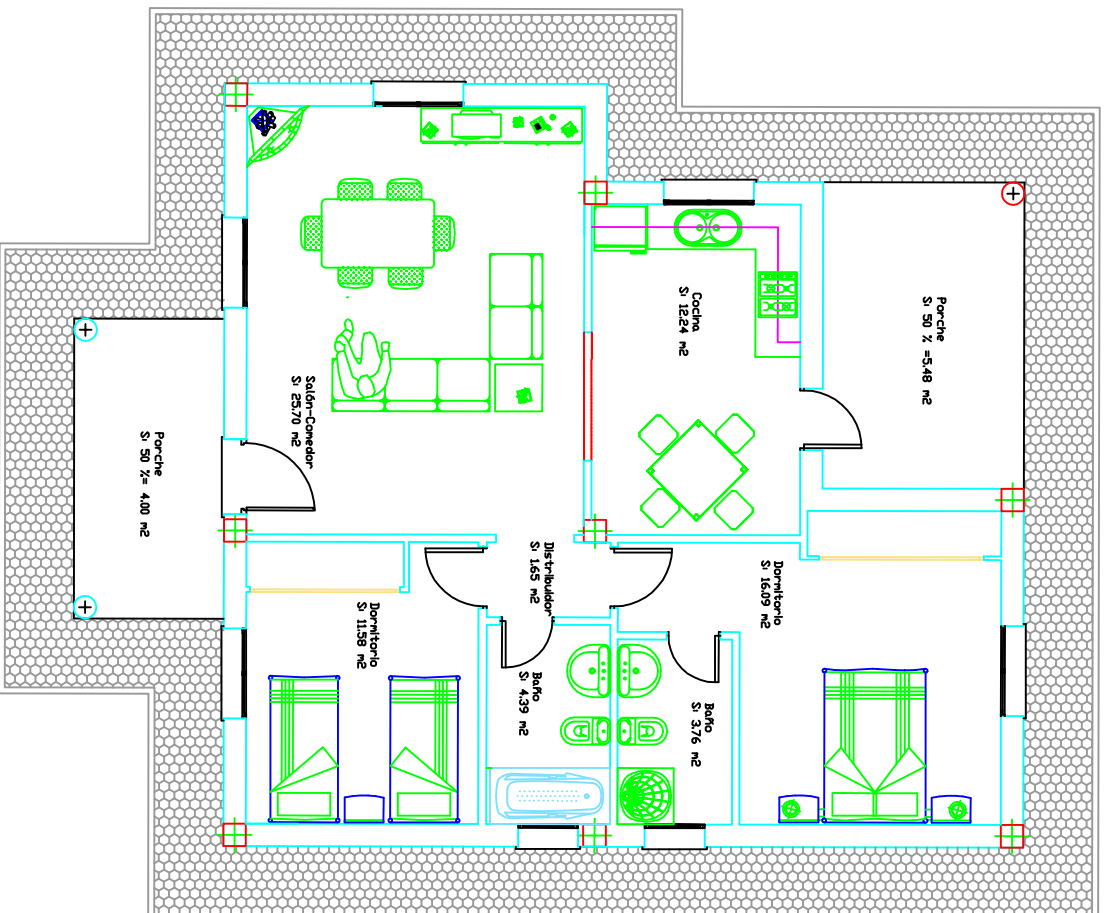

VIVIENDA TIPO M-1

HERMANOS MENA S.C.A.

Planta de Distribucion y Superficies

Cuadro de superficies		
S. Util	S.Constr.	
Vivienda	84,89m ²	100,00m ²